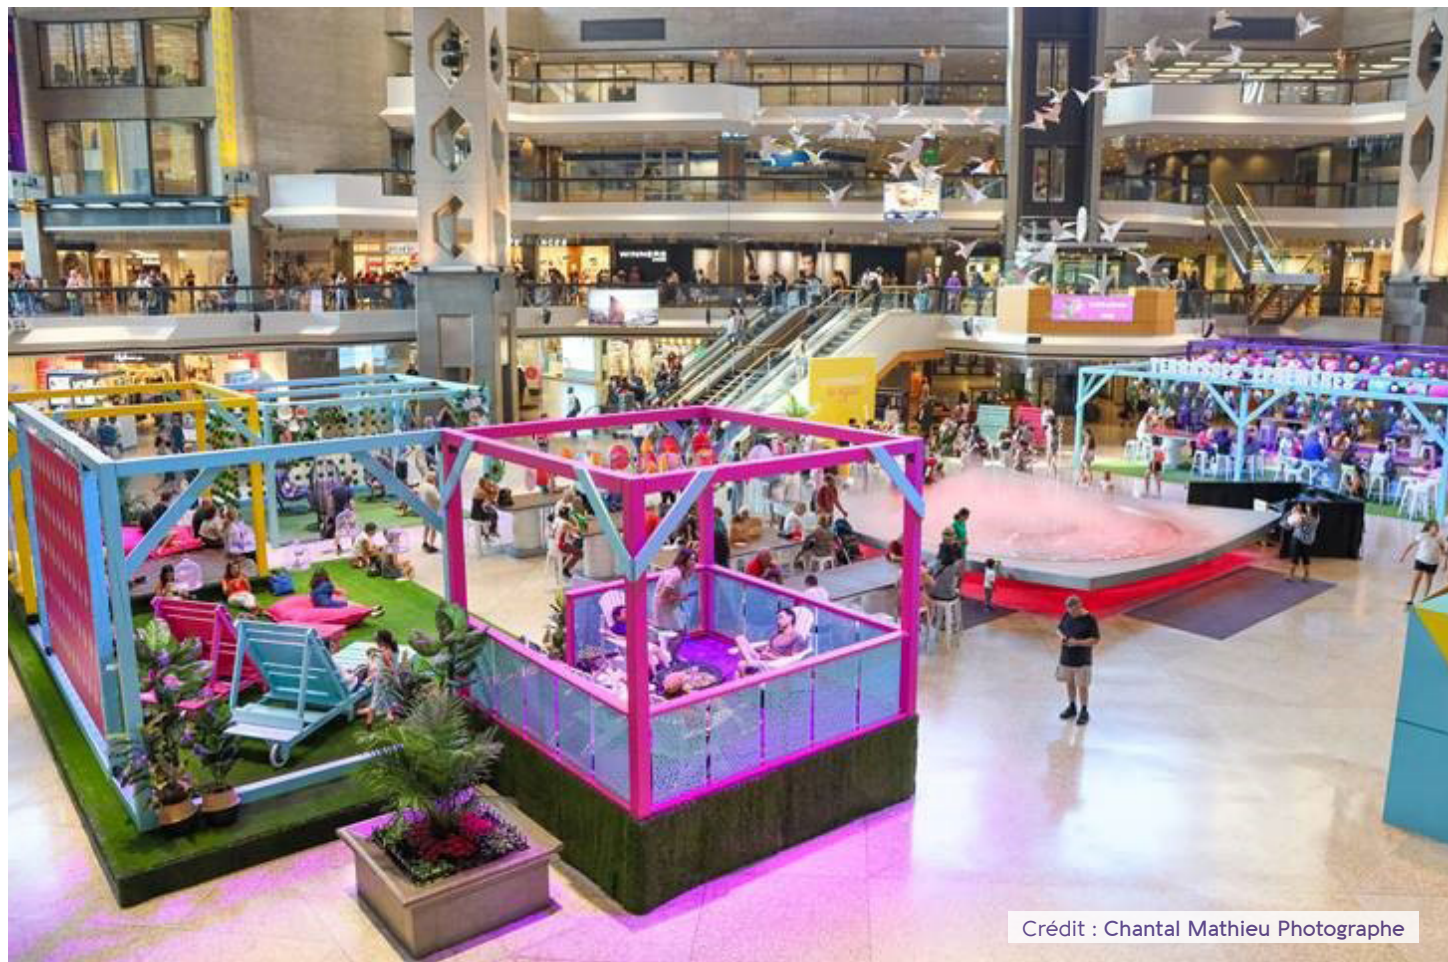

Crédit : Chantal Mathieu Photographe