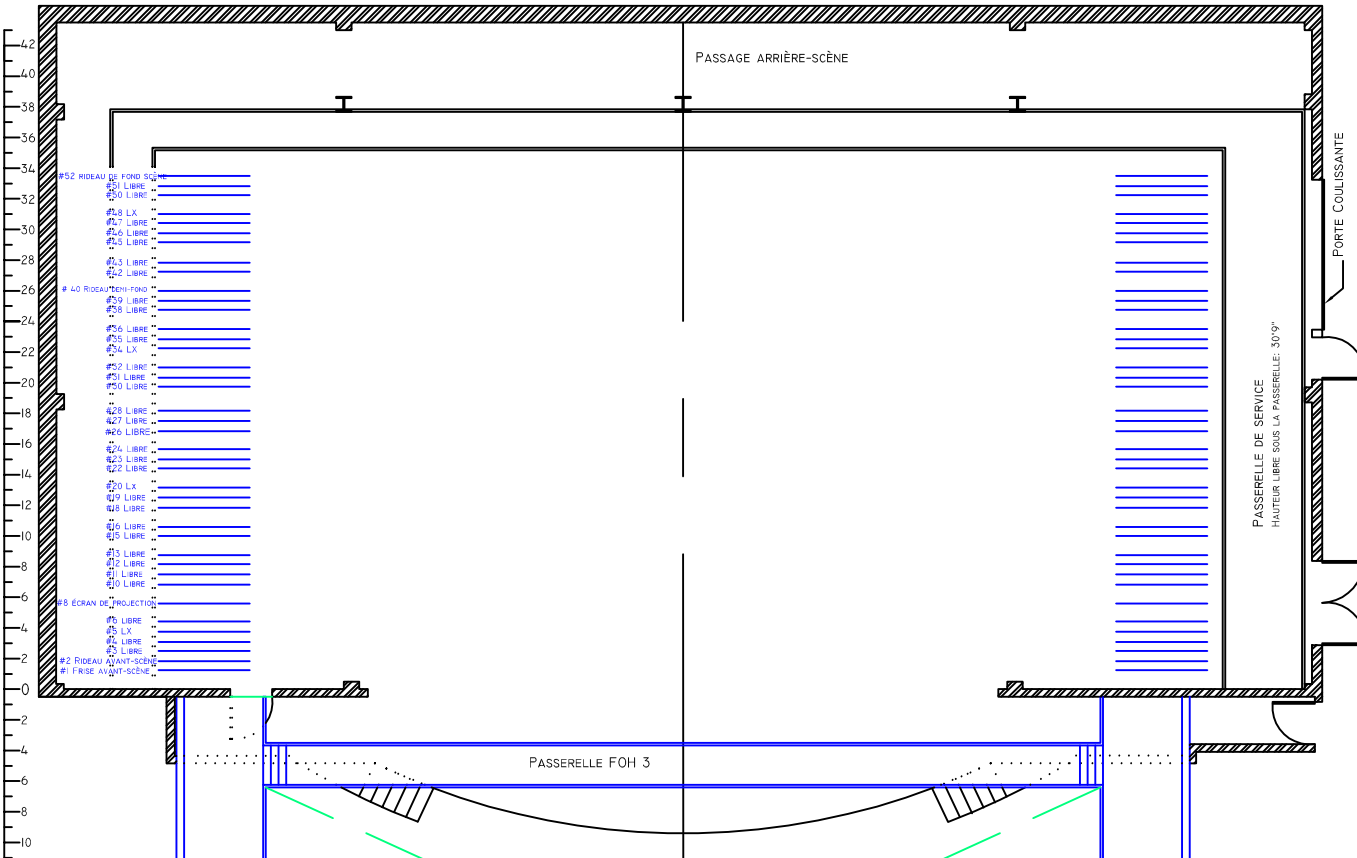

40 38 36 34 32 30 28 26 24 22 20 18 16 14 12 10 8 6 4 2 0 2 4 6 8 10 12 14 16 18 20 22 24 26 28 30 32 34 36 38 40

PASSAGE ARRIÈRE-SCÈNE

PORTE COULISSANTE

PASSERELLE DE SERVICE
HAUTEUR LIBRE SOUS LA PASSERELLE: 30"9"

PASSERELLE FOH 3

- #52 RIDEAU DE FOND SCÈNE
- #51 LIBRE
- #50 LIBRE
- #48 LX
- #47 LIBRE
- #46 LIBRE
- #45 LIBRE
- #43 LIBRE
- #42 LIBRE
- #40 RIDEAU TECHNI FOND
- #39 LIBRE
- #38 LIBRE
- #36 LIBRE
- #35 LIBRE
- #34 LX
- #32 LIBRE
- #31 LIBRE
- #30 LIBRE
- #28 LIBRE
- #27 LIBRE
- #26 LIBRE
- #24 LIBRE
- #23 LIBRE
- #22 LIBRE
- #20 LX
- #19 LIBRE
- #18 LIBRE
- #16 LIBRE
- #15 LIBRE
- #12 LIBRE
- #11 LIBRE
- #10 LIBRE
- #8 ÉCRAN DE PROJECTION
- #7 LIBRE
- #6 LX
- #5 LIBRE
- #3 LIBRE
- #2 RIDEAU AVANT-SCÈNE
- #1 FRISE AVANT-SCÈNE