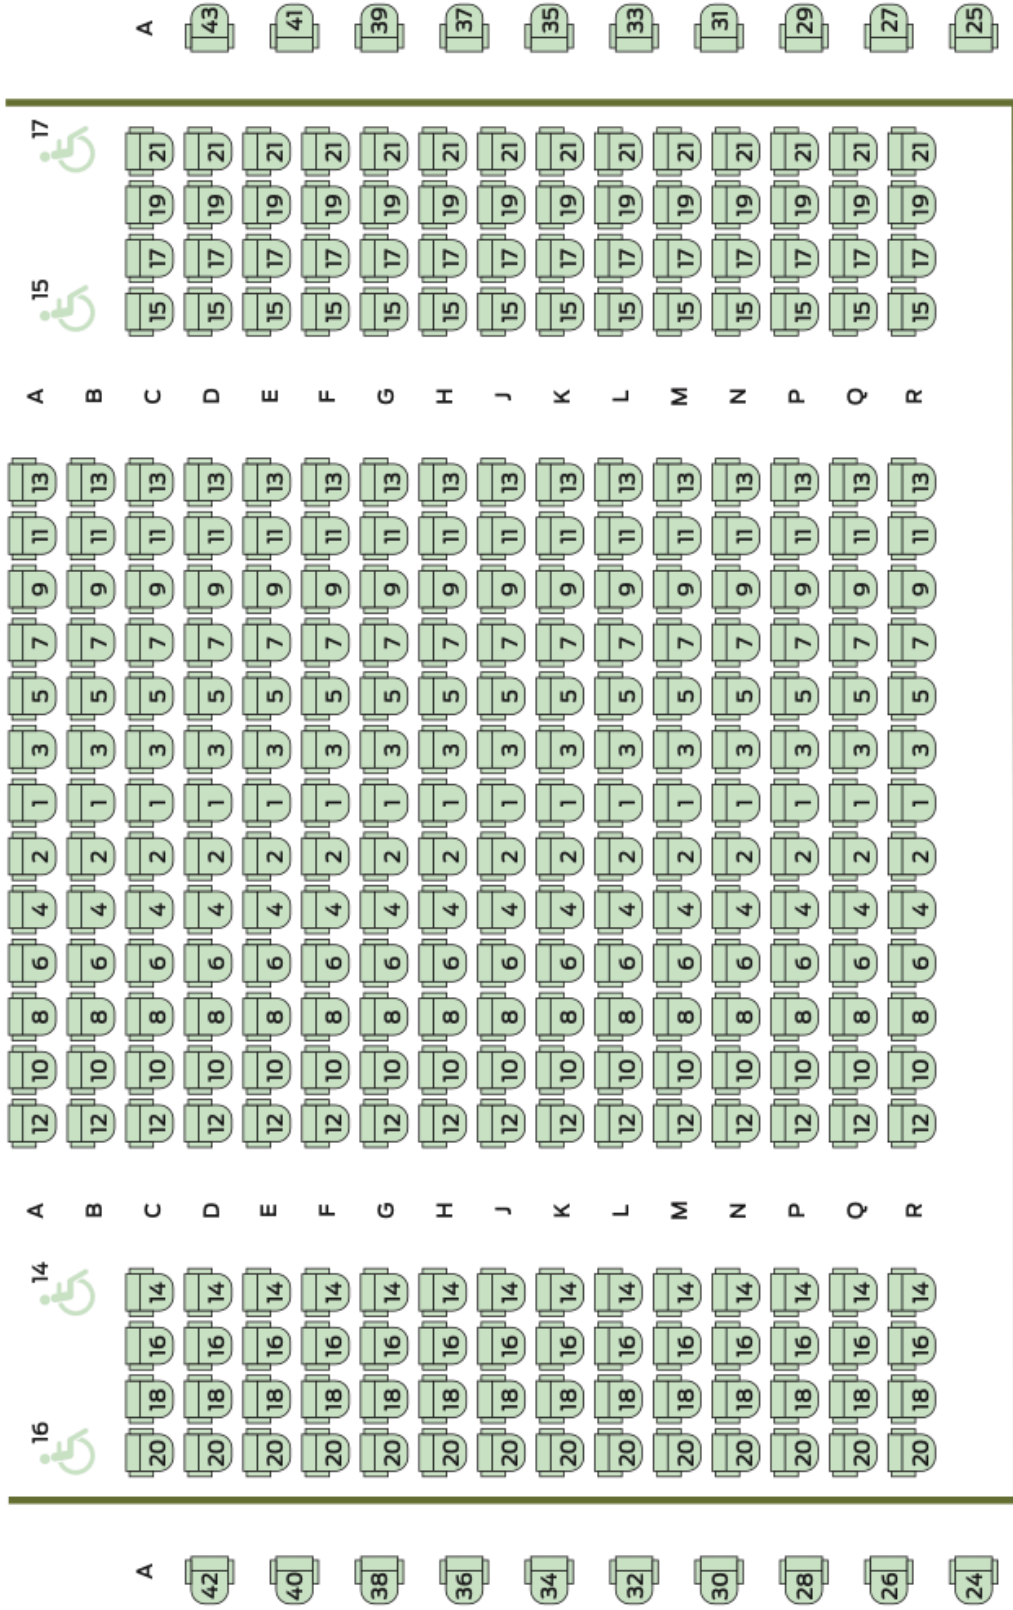

Scène

Parterre

Mezzanine

Régie