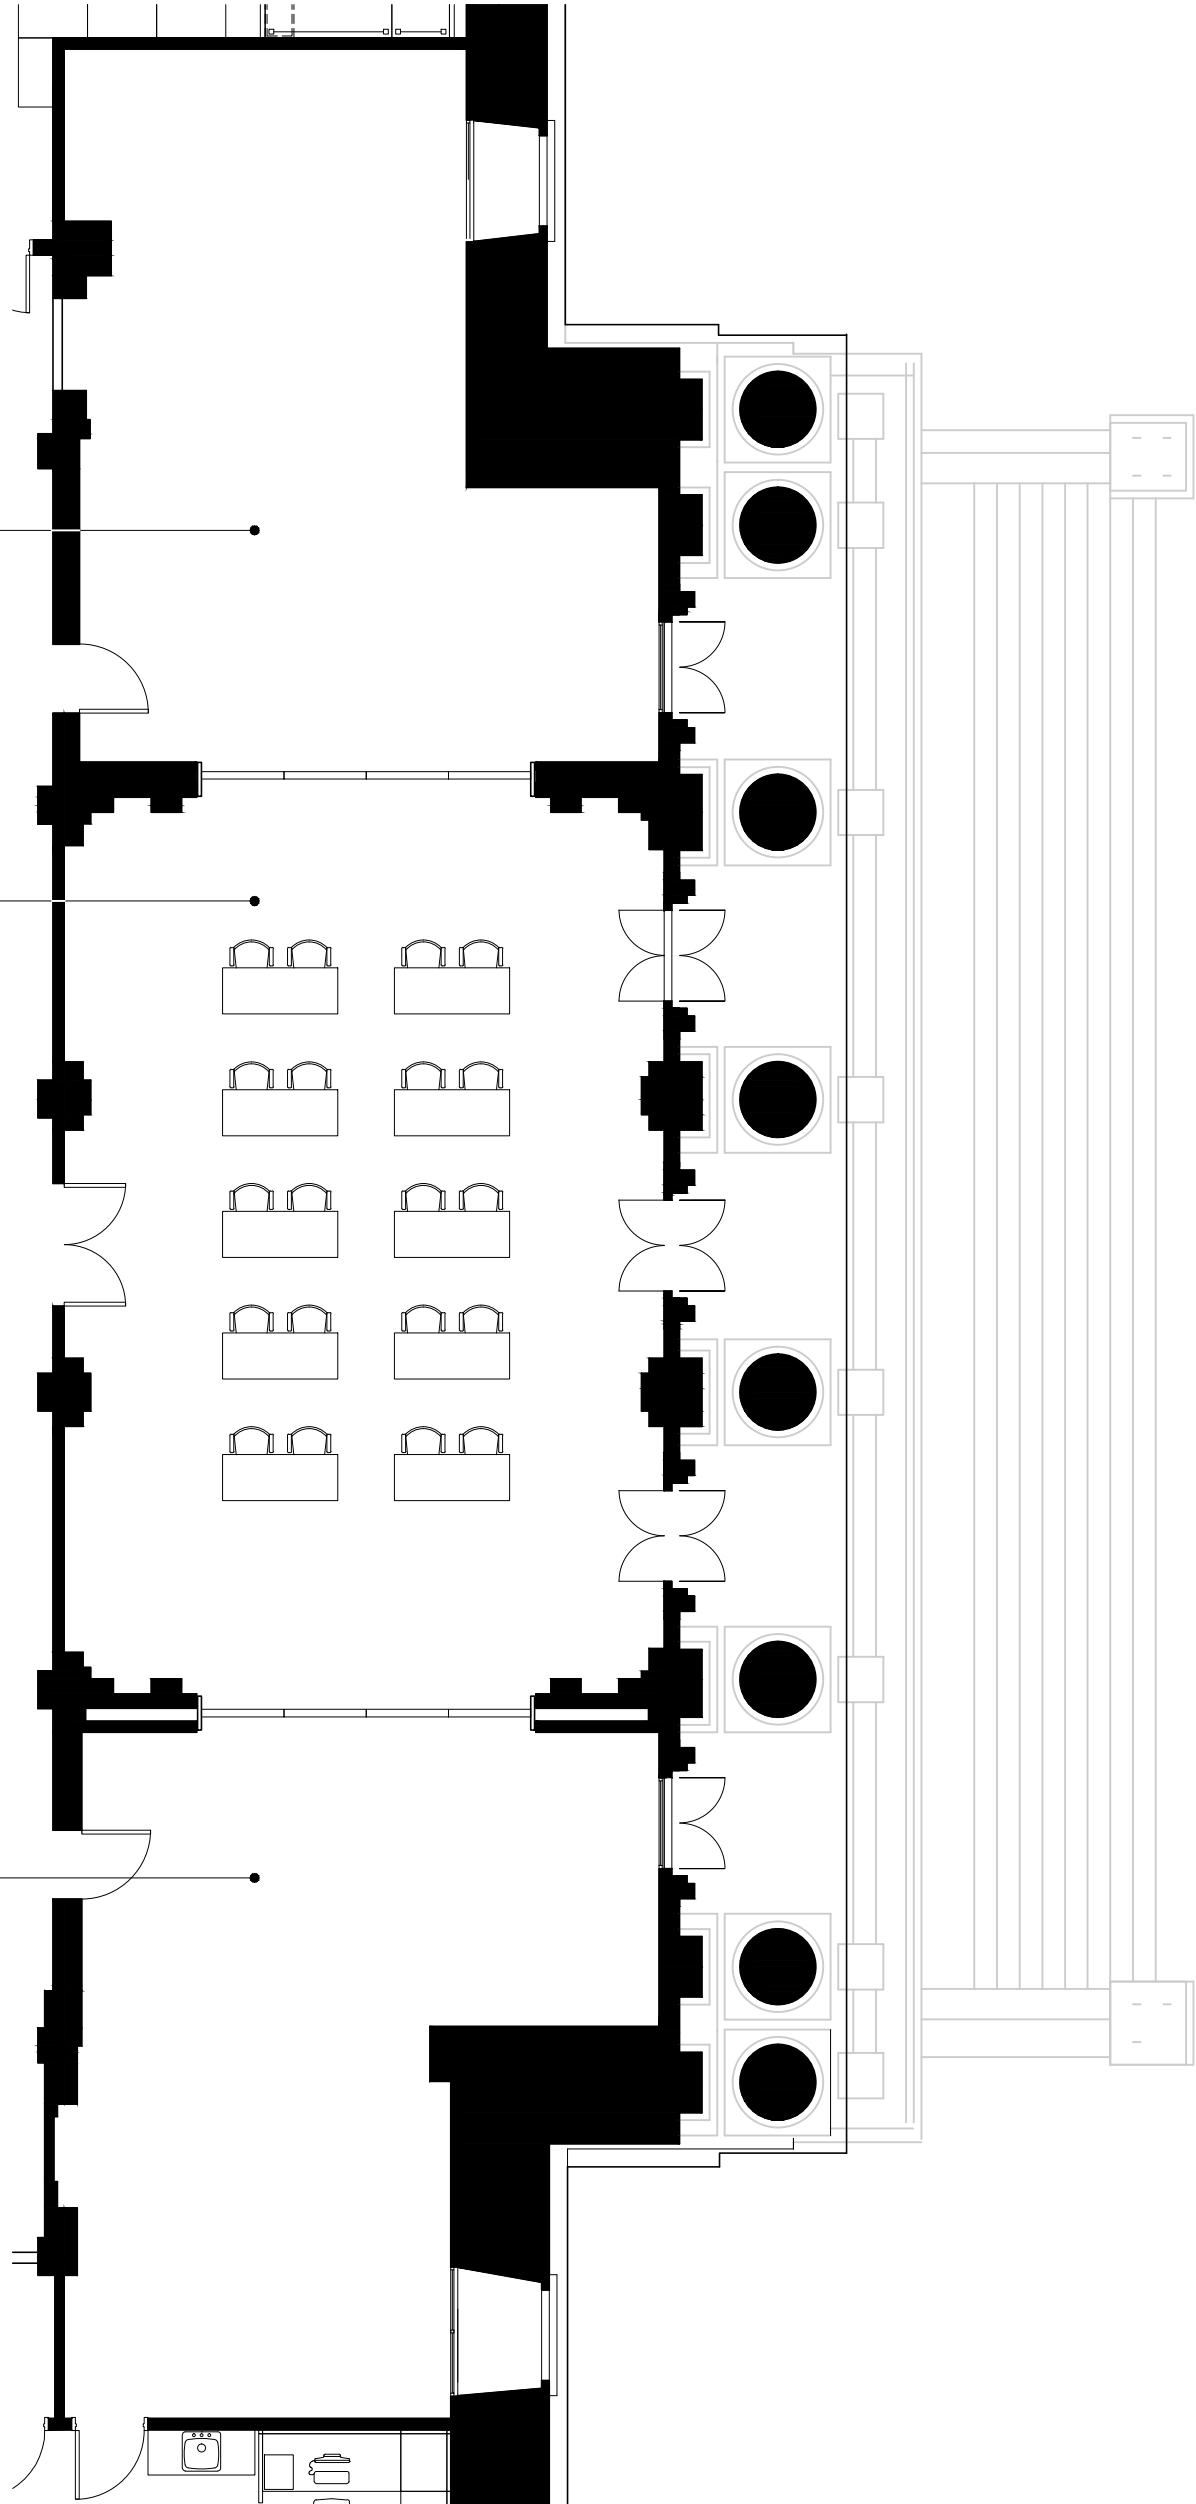

SALLE D'EXPOSITION 2-13
40.00 M.C.

SALLE D'EXPOSITION 2-13
85.00 M.C.

SALLE D'EXPOSITION 2-13
44.00 M.C.

OPTION ÉCOLE - 20 places

BAnQ Vieux-Montréal
Édifice Gilles-Hocquart
535, avenue Viger Est
Montréal (Québec)
H2L 2P3

NIVEAU 2 - SALLES D'EXPOSITIONS
DIRECTION DE LA GESTION IMMOBILIÈRE
ET DE LA SÉCURITÉ

DATE : 13 SEPT. 2018 ÉCHELLE: ÉCHELLE GRAPHIQUE

FEUILLE
1/1