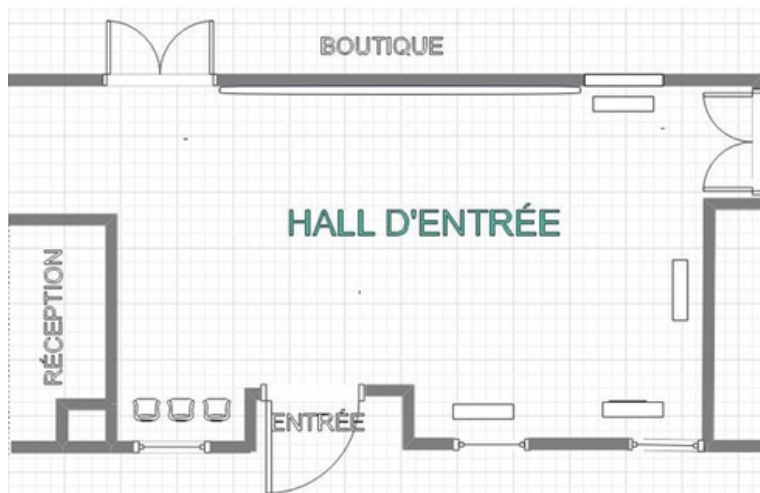

PLAN DE SALLE