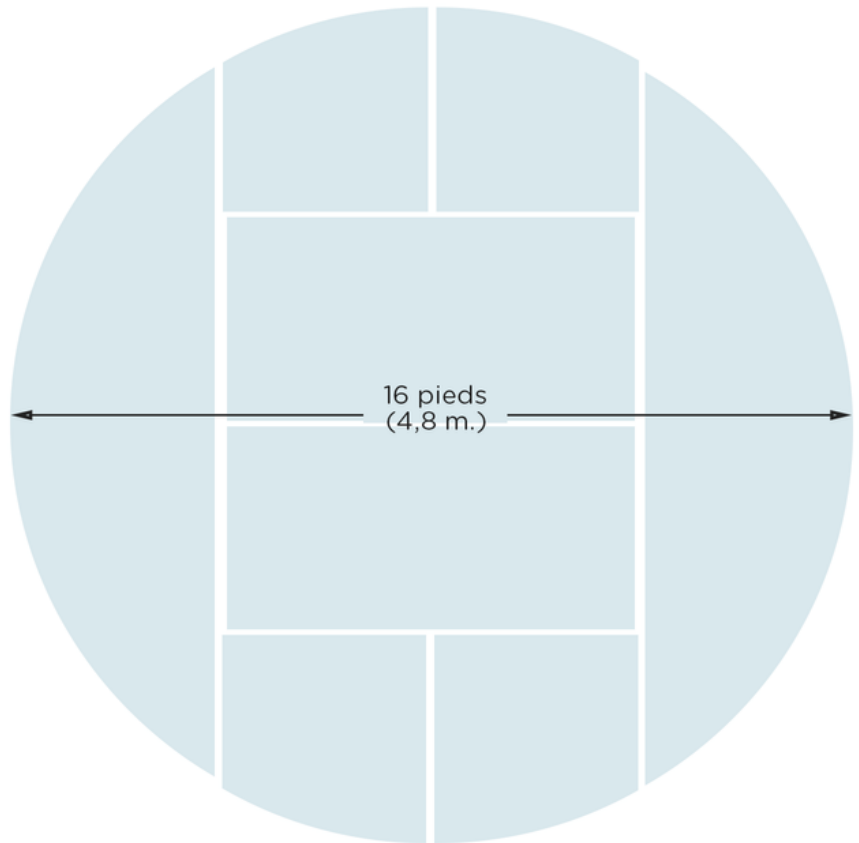

Scène modulaire

Hauteur : 12"

Scène entière

Demi-scène

Configuration la plus demandée