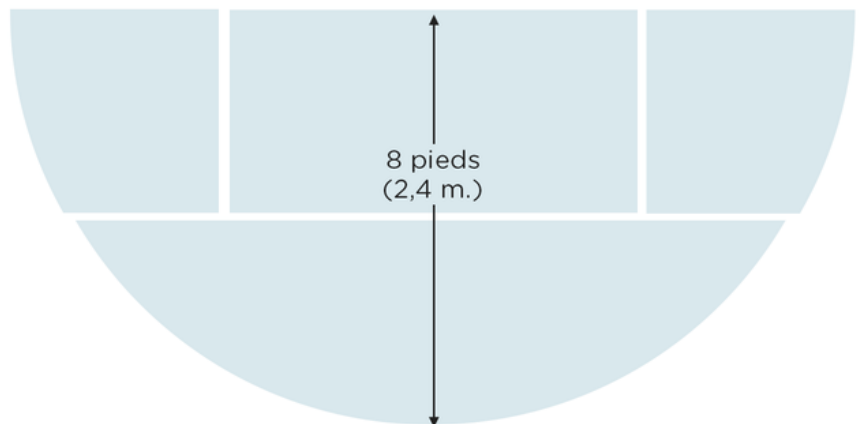

Scène modulaire

Hauteur : 12"

Scène entière

Demi-scène

Configuration la plus demandée