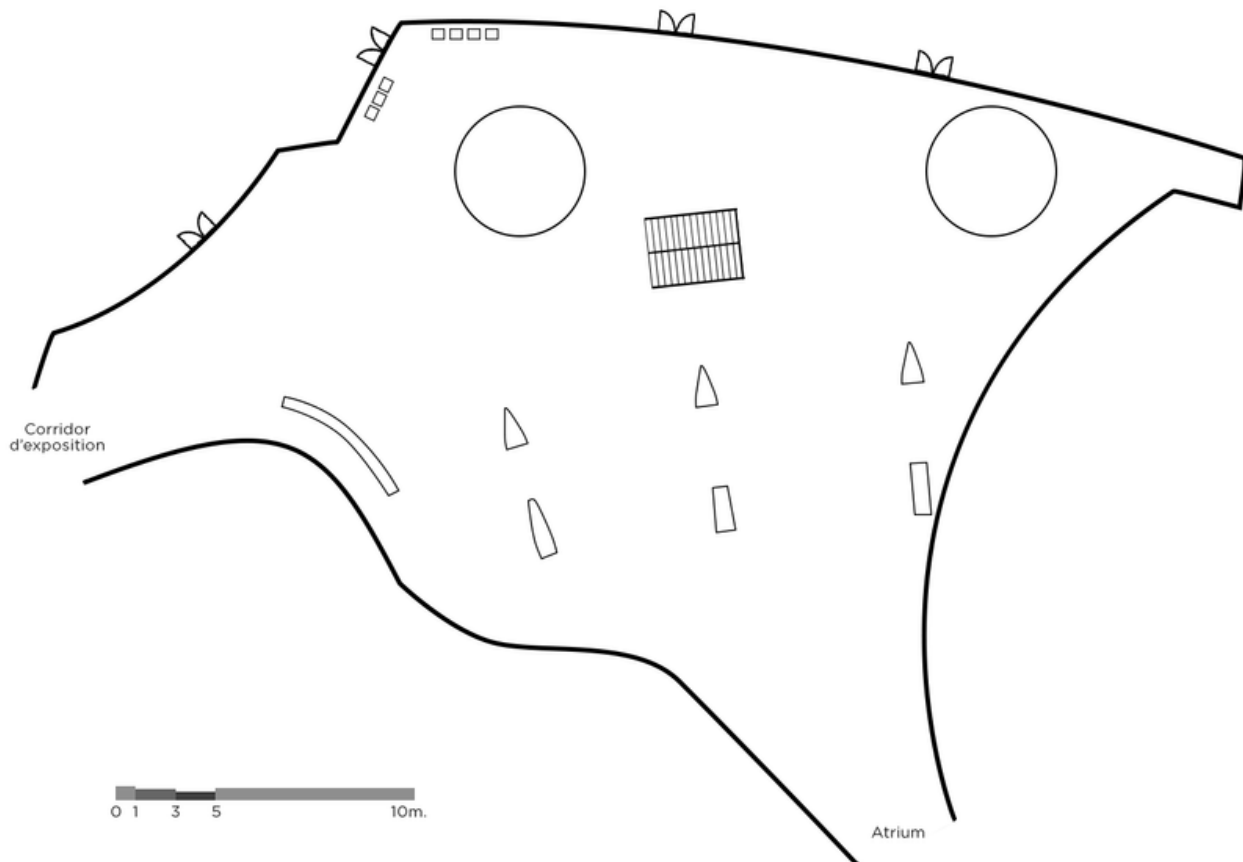

Hall d'accueil

13 500 pi ca (1350 m²)

Dès leur entrée dans le Biodôme, vos invités en auront plein la vue dans le Hall d'accueil. Cet espace monumental met en vedette l'architecture du bâtiment, dans un design sobre, moderne et épuré. Entre les colonnes de béton inclinées et la somptueuse paroi blanche, le Hall d'accueil offre un cadre spectaculaire pour vos événements les plus prestigieux. La vaste superficie du lieu et sa polyvalence permettent une multitude de configurations et sauront répondre à vos besoins pour créer une soirée hors du commun.

Capacité

- Banquet : 200
- Conférence : 250
- Cocktail : 350

Salle traiteur

Aucune salle traiteur n'est disponible à proximité. Le traiteur devra s'installer directement dans la salle et apporter son équipement.

Mobilier disponible

- 20 tables rectangulaires 6'x2,5'
- 14 tables cocktail carrées 23"
- 28 chaises de bar
- 180 chaises type scolaire
- 3 grand bancs rond fixe
- Lustrin en plexiglass
- Scène modulaire
- Vestiaires roulants

Aspects techniques

- Éclairage ambiant
- 3 téléviseurs portatifs 70" avec Mac mini
- Système de son portatif avec haut-parleurs sur pieds et micros

Liste détaillée disponible à la demande.

Certaines restrictions peuvent s'appliquer pour assurer le bien-être des animaux. Notamment, un volume sonore maximal de 80 dB à 10' de la source est imposé.